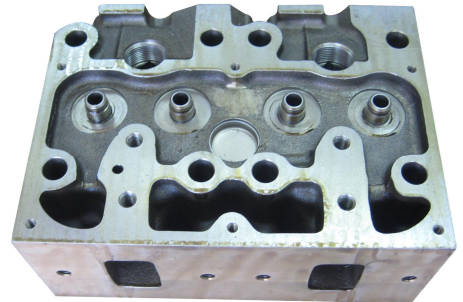

# ERKU OTOMOTİV SAN.TİC. LTD. ŞTİ.

ERQO NO:  
01.10.112-1

SİLİNDİR KAPAĞI  
CYLINDER HEAD  
OEM NO: 51 03101 6739  
SUITABLE FOR MAN D 2876

SİLİNDİR KAPAĞI  
CYLINDER HEAD  
OEM NO: 51 03101 6661  
SUITABLE FOR MAN D 2866

ERQO NO:  
01.10.112

ERQO NO:  
01.10.111

SİLİNDİR KAPAĞI  
CYLINDER HEAD  
OEM NO: 51 03101 6550  
SUITABLE FOR MAN D 2556 DÜZ

SİLİNDİR KAPAĞI  
CYLINDER HEAD  
OEM NO: 51 03101 6510  
SUITABLE FOR MAN D 2566 TURBO

ERQO NO:  
01.10.111-1

ERQO NO:  
01.10.110

SİLİNDİR KAPAĞI  
CYLINDER HEAD  
OEM NO: 51 03101 6725  
SUITABLE FOR MAN D 0826

**ERQO**<sup>®</sup>  
spare part products GERMANY