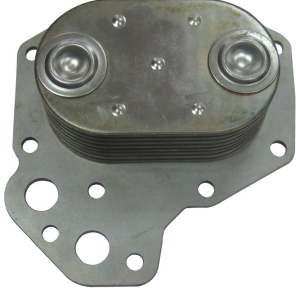

ERKU OTOMOTİV SAN.TİC. LTD. ŞTİ.

ERQO NO:
02.10.256-1

YAĞ RADYATÖRÜ
OIL COOLER
OEM NO: 000 180 2765
SUITABLE FOR MERCEDES
(OM 906 / AXOR)

YAĞ RADYATÖRÜ
OIL COOLER
OEM NO: 000 180 2665
SUITABLE FOR MERCEDES
(OM 904 / AXOR)

ERQO NO:
02.10.256

ERQO NO:
01.10.250

YAĞ RADYATÖRÜ 7 Lİ
OIL COOLER 7 PLATE
OEM NO: 51.05601.0108
SUITABLE FOR MAN
(D 0826)