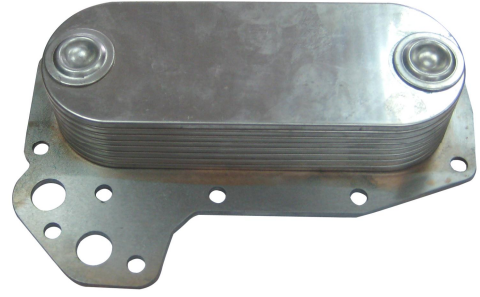

ERKU OTOMOTİV SAN.TİC. LTD. ŞTİ.

ERQO NO:
02.10.256-1

YAĞ RADYATÖRÜ
OIL COOLER
OEM NO: 000 180 2765
SUITABLE FOR MERCEDES
(OM 906 / AXOR)

YAĞ RADYATÖRÜ
OIL COOLER
OEM NO: 000 180 2665
SUITABLE FOR MERCEDES
(OM 904 / AXOR)

ERQO NO:
02.10.256

ERQO NO:
01.10.250

YAĞ RADYATÖRÜ 7 Lİ
OIL COOLER 7 PLATE
OEM NO: 51.05601.0108
SUITABLE FOR MAN
(D 0826)