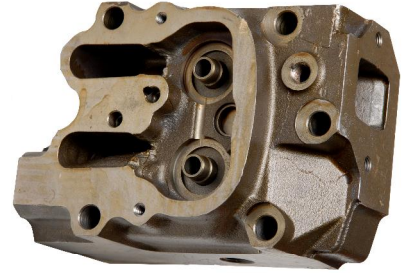

# ERKU OTOMOTİV SAN.TİC. LTD. ŞTİ.

ERQO NO:  
01.10.112-1

SİLİNDİR KAPAĞI  
CYLINDER HEAD  
OEM NO: 51 03101 6739  
SUITABLE FOR MAN D 2876

SİLİNDİR KAPAĞI  
CYLINDER HEAD  
OEM NO: 51 03101 6661  
SUITABLE FOR MAN D 2866

ERQO NO:  
01.10.112

ERQO NO:  
01.10.111

SİLİNDİR KAPAĞI  
CYLINDER HEAD  
OEM NO: 51 03101 6550  
SUITABLE FOR MAN D 2556 DÜZ

SİLİNDİR KAPAĞI  
CYLINDER HEAD  
OEM NO: 51 03101 6510  
SUITABLE FOR MAN D 2566 TURBO

ERQO NO:  
01.10.111-1

ERQO NO:  
01.10.110

SİLİNDİR KAPAĞI  
CYLINDER HEAD  
OEM NO: 51 03101 6725  
SUITABLE FOR MAN D 0826

**ERQO**<sup>®</sup>  
spare part products GERMANY