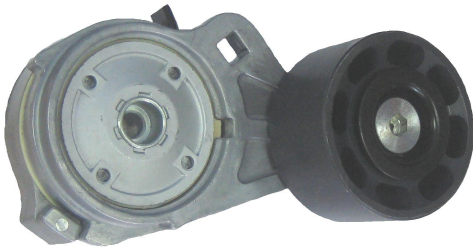

KAYIŞ GERĞİ RULMANI
BELT TENSIONER
OEM NO: 906 200 1870
SUITABLE FOR MERCEDES
AXOR / OM 904 -6

ERQO NO:
02.10.431

ERQO NO:
02.10.431-1

KAYIŞ GERĞİ RULMANI
BELT TENSIONER
OEM NO: 906 200 2070
SUITABLE FOR MERCEDES
AXOR / OM 904 -6