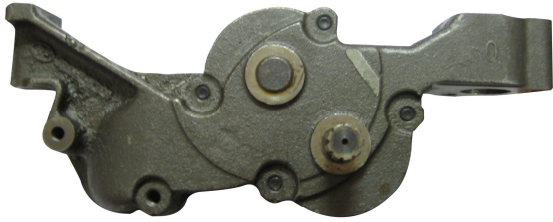

YAĞ POMPASI
OIL PUMP
OEM NO: 51.05100.6135
SUITABLE FOR MAN
OTOBÜS TİPİ DİŞLİSİZ

ERQO NO:
01.10.273-1

ERQO NO:
02.60.400

TEKER KEÇE YATAĞI
THRUST BEARING
OEM NO: 355 356 1215
SUITABLE FOR MERCEDES MAN
145 X 110 X 32