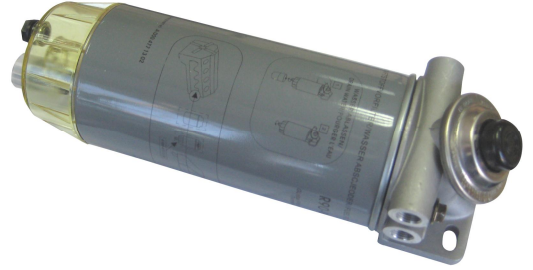

KOMPLE SU AYIRICI FILTRE
FUEL FILTER COMPLETA
OEM NO:
SUITABLE FOR MERCEDES
(ELEKTİRİKLİ)

ERQO NO:
02.10.801

ERQO NO:
02.10.800-1

SU AYIRICI FILTRE CAMI
FUEL FILTER GLASS
OEM NO:
SUITABLE FOR MERCEDES
(ORTADAN AKITMALI)