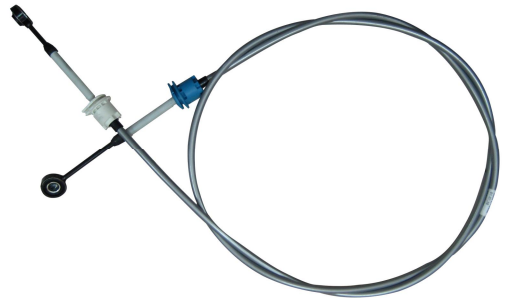

SİNYAL KOLU  
SIGNAL SWITC  
OEM NO: 008 545 0124  
SUITABLE FOR MERCEDES  
ACTROS / AXOR

VİTES TELİ  
TRANSMİSİON WIRE  
OEM NO: 20700952  
SUITABLE FOR VOLVO

ERQO NO:  
06.60.251

ERQO NO:  
06.60.250

VİTES TELİ  
TRANSMİSİON WIRE  
OEM NO: 20700965  
SUITABLE FOR VOLVO