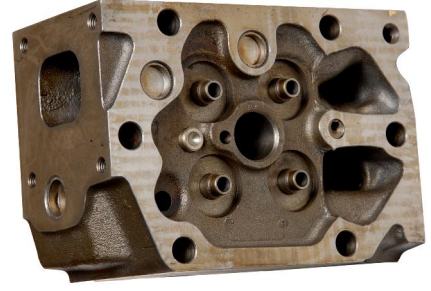

**ERQO NO:**  
**02.10.133**

**ERQO NO:**  
**02.10.132**

**PİSTON KOLU  
CON ROD  
OEM NO: 352 030 0416  
SUITABLE FOR MERCEDES OM 352**

**ERQO**<sup>®</sup>  
*spare part products* **GERMANY**

# ERKU OTOMOTİV SAN.TİC. LTD. ŞTİ.

ERQO NO:  
01.10.112-1

SİLİNDİR KAPAĞI  
CYLINDER HEAD  
OEM NO: 51 03101 6739  
SUITABLE FOR MAN D 2876

SİLİNDİR KAPAĞI  
CYLINDER HEAD  
OEM NO: 51 03101 6661  
SUITABLE FOR MAN D 2866