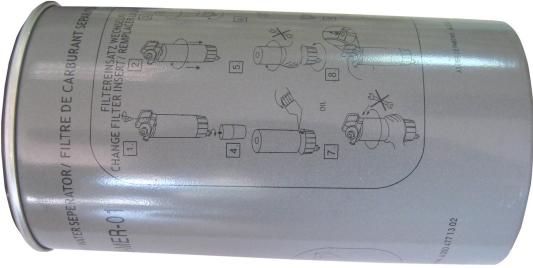

SU AYIRICI FILITRE
FUEL FILTER LONG
OEM NO:
SUITABLE FOR MERCEDES
(UZUN)

ERQO NO:
02.10.801-3

ERQO NO:
02.10.800-3

SU AYIRICI FILITRE
FUEL FILTER SHORT
OEM NO:
SUITABLE FOR MERCEDES
(KISA)