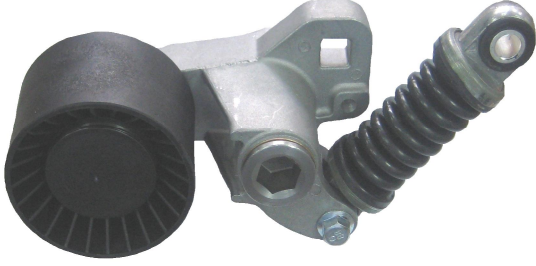

# ERKU OTOMOTİV SAN.TİC. LTD. ŞTİ.

ERQO NO:  
02.10.432

**KAYIŞ GERĞİ RULMANI**  
**BELT TENSIONER**  
OEM NO: 541 200 1870  
SUITABLE FOR MERCEDES  
ACTROS / OM 541 -2

**KAYIŞ GERĞİ RULMANI**  
**BELT TENSIONER**  
OEM NO: 541 200 1070  
SUITABLE FOR MERCEDES  
ACTROS / OM 541 -2