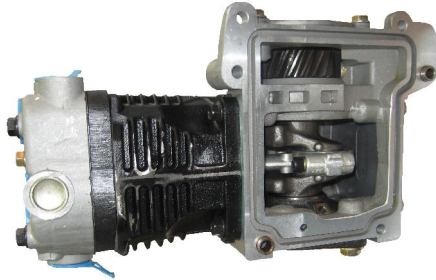

KOMPRESOR KOMPLE
COMPRESSOR COMPLETE
OEM NO:
SUITABLE FOR MAN & MERCEDES
AIR TYPE / SIZE 90,00 MM

ERQO NO:
02.10.400-10

ERQO NO:
02.10.405

KOMPRESOR PİSTON KOLU
COMPRESSOR CONROD
OEM NO:
SUITABLE FOR MAN & MERCEDES
WITH BEARING / SIZE 90,00 MM