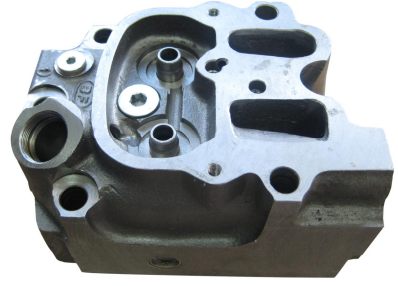

ERKU OTOMOTİV SAN.TİC. LTD. ŞTİ.

ERQO NO:
02.10.114

SİLİNDİR KAPAĞI
CYLINDER HEAD
OEM NO: 442 020 0620
SUITABLE FOR MERCEDES OM 442

SİLİNDİR KAPAĞI
CYLINDER HEAD
OEM NO: 402 010 0320
SUITABLE FOR MERCEDES OM 402

ERQO NO:
02.10.113

ERQO NO:
02.10.111

SİLİNDİR KAPAĞI
CYLINDER HEAD
OEM NO: 366 010 2920
SUITABLE FOR MERCEDES OM 366