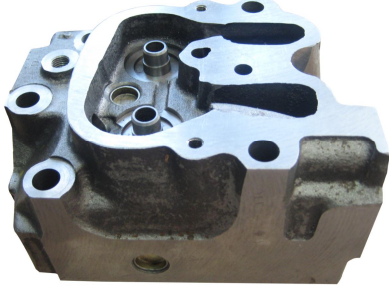

ERKU OTOMOTİV SAN.TİC. LTD. ŞTİ.

ERQO NO:
02.10.114

SİLİNDİR KAPAĞI
CYLINDER HEAD
OEM NO: 442 020 0620
SUITABLE FOR MERCEDES OM 442

SİLİNDİR KAPAĞI
CYLINDER HEAD
OEM NO: 402 010 0320
SUITABLE FOR MERCEDES OM 402

ERQO NO:
02.10.113

ERQO NO:
02.10.111

SİLİNDİR KAPAĞI
CYLINDER HEAD
OEM NO: 366 010 2920
SUITABLE FOR MERCEDES OM 366