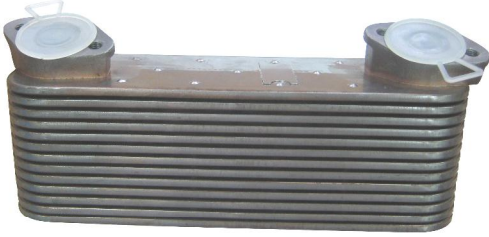

YAĞ RADYATÖRÜ 13 LÜ
OIL COOLER 13 PLATE
OEM NO: 002 188 4301
SUITABLE FOR MERCEDES

ERQO NO:
02.10.253

ERQO NO:
02.10.255

YAĞ RADYATÖRÜ 20 Lİ
OIL COOLER 12 PLATE
OEM NO: 541 188 0201
SUITABLE FOR MERCEDES
(OM 541—542 / ACTROS)