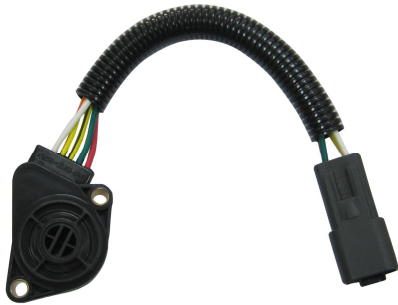

PEDAL SENSÖRÜ
PEDAL SENSOR
OEM NO:
SUITABLE FOR VOLVO

ERQO NO:
02.40.451

ERQO NO:
03.40.450

PEDAL SENSÖRÜ
PEDAL SENSOR
OEM NO:
SUITABLE FOR VOLVO