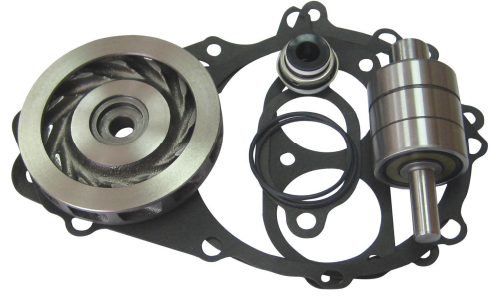

ERQO NO:  
01.60.315

ERQO NO:  
02.60.313

**DİNGİL TAMİR TAKIMI  
KIN-PIN SET  
OEM NO: 391 330 0019  
SUITABLE FOR MERCEDES  
51.00 WITH BUCHSE**

**ERQO**<sup>®</sup>  
spare part products GERMANY

# ERKU OTOMOTİV SAN.TİC. LTD. ŞTİ.

ERQO NO:  
01.10.501-1

DEVİRDAİM TAMİR TAKIMI  
WATER PUMP REPAIR KIT  
OEM NO: 51 06599 6033  
SUITABLE FOR MAN  
D 2566 / 16 MM

DEVİRDAİM TAMİR TAKIMI  
WATER PUMP REPAIR KIT  
OEM NO: 423 200 0104  
SUITABLE FOR MERCEDES  
OM 402 - 422 / 15 MM