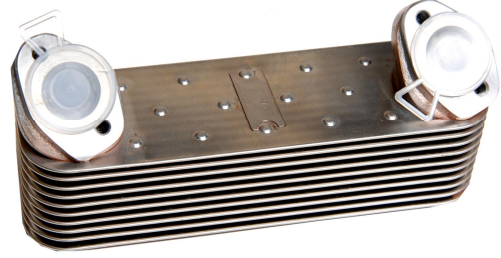

YAĞ RADYATÖRÜ 13 LÜ
OIL COOLER 13 PLATE
OEM NO: 002 188 4301
SUITABLE FOR MERCEDES

ERQO NO:
02.10.253

ERQO NO:
02.10.255

YAĞ RADYATÖRÜ 20 Lİ
OIL COOLER 12 PLATE
OEM NO: 541 188 0201
SUITABLE FOR MERCEDES
(OM 541—542 / ACTROS)