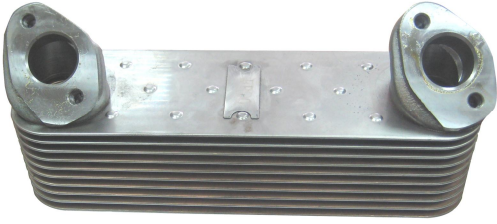

ERKU OTOMOTİV SAN.TİC. LTD. ŞTİ.

ERQO NO:
01.10.252

YAĞ RADYATÖRÜ 20 Lİ
OIL COOLER 20 PLATE
OEM NO: 51.05601.7164
SUITABLE FOR MAN
(D 2842 / MARINE)

YAĞ RADYATÖRÜ 9 LU
OIL COOLER 9 PLATE
OEM NO: 51 05601 0060
SUITABLE FOR MAN

ERQO NO:
01.10.251

ERQO NO:
02.10.252

YAĞ RADYATÖRÜ 10 LU
OIL COOLER 10 PLATE
OEM NO: 001 188 3101
SUITABLE FOR MERCEDES