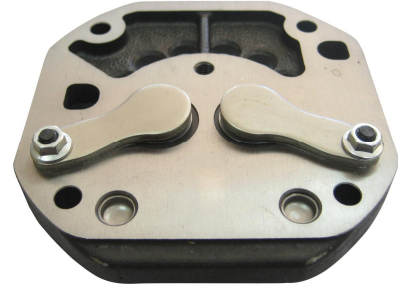

KOMPRESOR PLEYTİ
COMPRESSOR PLATE
OEM NO:
SUITABLE FOR MERCEDES
ACTROS / SIZE 100,00 MM

ERQO NO:
02.10.413-6

ERQO NO:
01.10.350

MAZOT EL OTOMATIĞI
FUEL FEED PUMP
OEM NO: 51 12101 7047
SUITABLE FOR MAN
D 0826