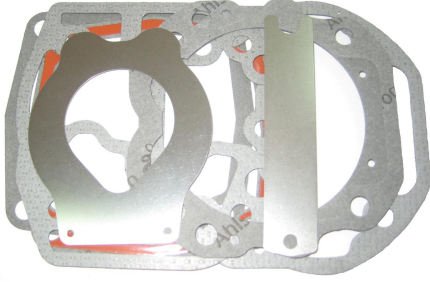

ERKU OTOMOTİV SAN.TİC. LTD. ŞTİ.

ERQO NO:
02.80.101

KOMPLE KOMPRESOR CONTASI
COMPRESSOR GASKET COMPLETA
OEM NO:
SUITABLE FOR MERCEDES
(FOR 100.00)

KOMPLE KOMPRESOR CONTASI
COMPRESSOR GASKET COMPLETA
OEM NO:
SUITABLE FOR MERCEDES / MAN
(FOR 90.00)

ERQO NO:
02.80.100

ERQO NO:
01.80.701

SUBAP KAPAK CONTASI
VALVE COVER GASKET
OEM NO: 51.03905.0187
SUITABLE FOR MAN
(D 2876)