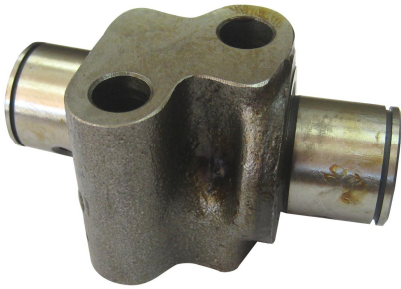

KÜLBÜLATÖR MİLİ
ROCKER SHAFT
OEM NO: 51 04202 5034
SUITABLE FOR MAN & MERCEDES

ERQO NO:
01.10.242-1

ERQO NO:
01.10.242

KÜLBÜLATÖR HOROZU
ROCKER ARM
OEM NO: 51 04201 6078
SUITABLE FOR MAN & MERCEDES