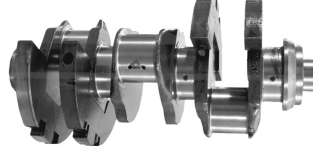

GRANK MİLİ M.B OM401

Ürün Kodu

02 10 076

OEM No

401 030 1501

Fiyatı

TL