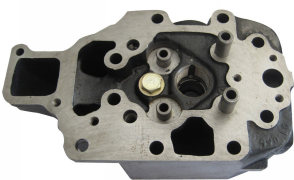

SİLİNDİR KAPAĞI M.B OM355

Ürün Kodu
02 10 112
OEM No
355 010 0620
Fiyatı
TL