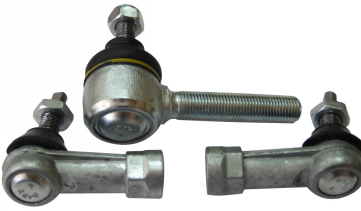

ŞANZIMAN ROT TAKIMI

Ürün Kodu
02 20 250
OEM No
Fiyatı
TL