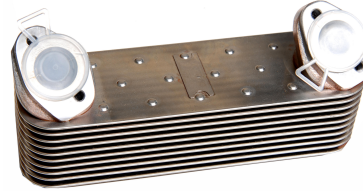

YAĞ RADYATÖRÜ 10 LU M.B OM441

Ürün Kodu
02 10 252-3
OEM No
002 188 1801
Fiyatı
TL