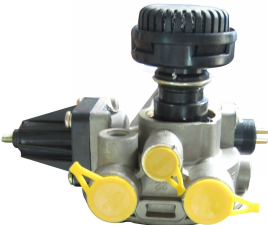

VENTİL KURUTUCU KAFASI

Ürün Kodu
02 50 350-2
OEM No
Fiyatı
TL

KABİN LİFTİ M.B ACTROS

Ürün Kodu
02 60 100
OEM No
002 553 1005
Fiyatı
TL

KABİN LİFTİ ÇATAL M.B