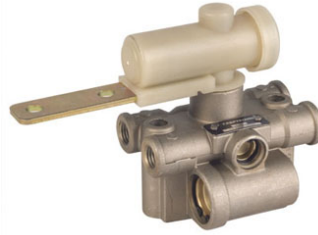

VENTİL KÖRÜK AYAR M.B

Ürün Kodu
02 50 051-1
OEM No
0 500 005 007
Fiyatı
TL