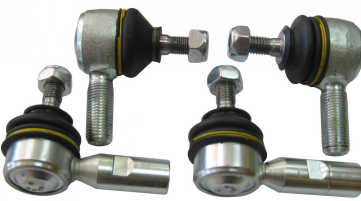

ŞANZIMAN ROT TAKIMI 4 LÜ

Ürün Kodu
02 20 251
OEM No
Fiyatı
TL