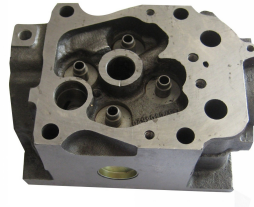

SİLİNDİR KAPAĞI M.B OM457

Ürün Kodu
02 10 115
OEM No
457 010 4620
Fiyatı
TL