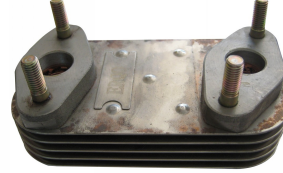

KÜLBÜLATÖR HOROZU OM541-457 EMME

Ürün Kodu
02 10 242-1
OEM No
541 050 0933
Fiyatı
TL

YAĞ RADYATÖRÜ 5 Lİ M.B OM355

Ürün Kodu
02 10 250
OEM No
355 180 1265
Fiyatı
TL

YAĞ RADYATÖRÜ 5 Lİ M.B OM366

Ürün Kodu
02 10 250-1
OEM No
366 180 3865
Fiyatı
TL