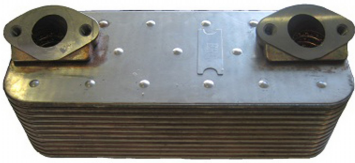

YAĞ RADYATÖRÜ 12 LU M.B OM541

Ürün Kodu
02 10 255
OEM No
541 188 0201
Fiyatı
TL