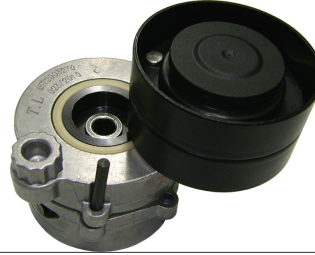

KAYIŞ GERGİSİ M.B AXOR OM457

Ürün Kodu
02 10 430-3
OEM No
457 200 3170
Fiyatı
TL