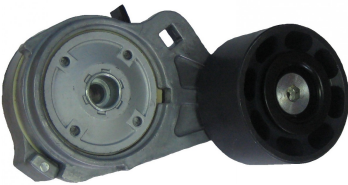

KAYIŞ GERGİSİ M.B AXOR OM906

Ürün Kodu
02 10 431
OEM No
906 200 1870
Fiyatı
TL